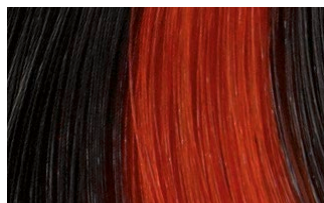

MAJICONTRAST

KUPFER

MAJIMIX