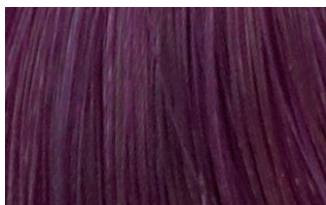

9,31

10,31

MAJICONTRAST

ROT MAGENTA

ROT

KUPFER

MAJIMIX

VIOLETT

ROT

KUPFER

FARBKARTE

Majirel HIGH LIFT

Direkt die **Style My Hair Pro App** herunterladen
und alle **L'Oréal Professionnel Farben** live erleben

L'ORÉAL
PROFESSIONNEL
PARIS

NATUR

Natur